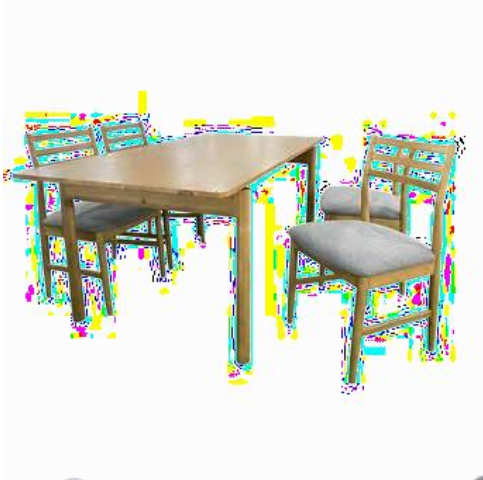

DINING SET

HARPER SET

Chất liệu: Gỗ tần bì

Kích thước:

- Bàn ăn : W167 x D91 x H76 (cm)
- Ghế ăn : W52 x D49 x H87 (cm)

Color