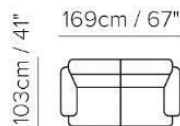

005

003

010

010

004

Shaker (MDF/Wood)

Dimension (mm)

W2200 x D5800 x H8500