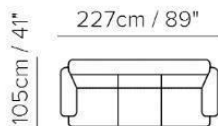

SCHEMATICS

009