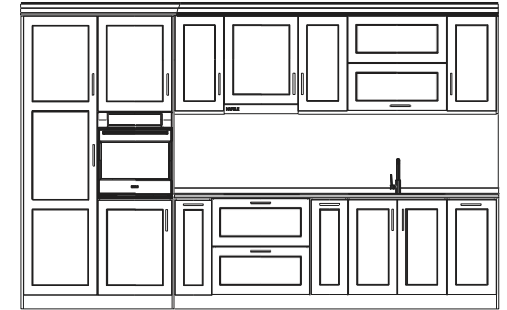

005

003

010

010

004

Shaker (MDF/Wood)

Dimension (mm)

W2200 x D5800 x H8500